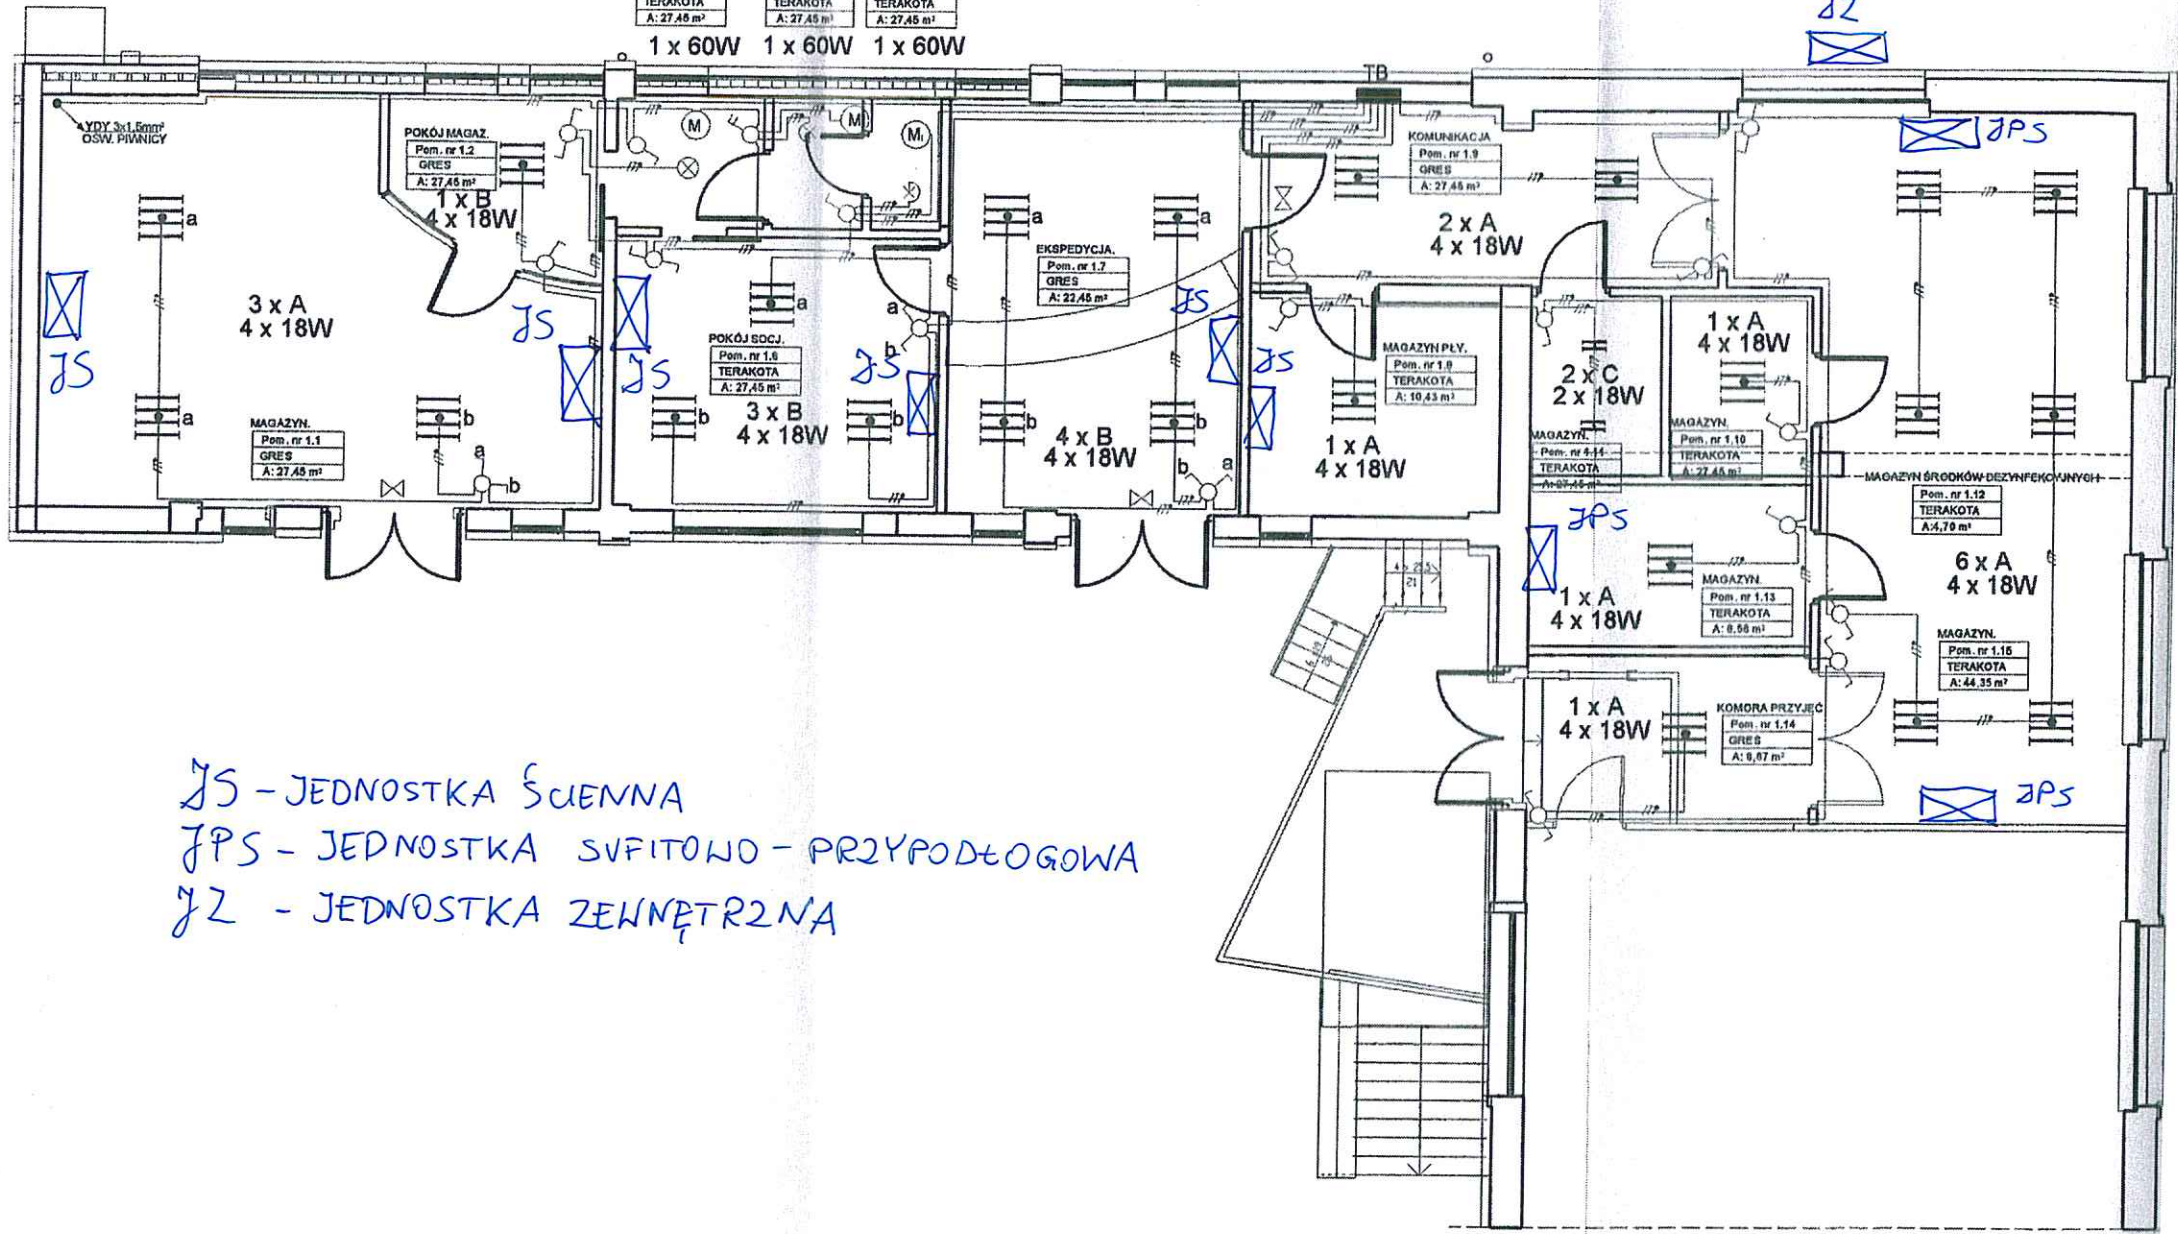

ANEKS SOCJ.	PRZEDBIBLIOTEK	WC
Pom. nr 1.3	Pom. nr 1.4	Pom. nr 1.5
TERAKOTA	TERAKOTA	TERAKOTA
A: 27,45 m ²	A: 27,45 m ²	A: 27,45 m ²

1 x 60W 1 x 60W 1 x 60W

JS - JEDNOSTKA ŚCIENNA
 JPS - JEDNOSTKA SVFITOWO - PRZYPODEŁOGOWA
 JZ - JEDNOSTKA ZEWNĘTRZNA